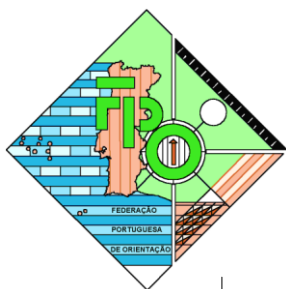

FEDERAÇÃO PORTUGUESA DE ORIENTAÇÃO-FPO

Fundada em 19 de Dezembro de 1990

Utilidade Pública Desportiva. Despacho 62/95. Diário da República n.º 244, de 21.10.1995

Utilidade Pública. Despacho 4861/2012. Diário da República n.º 70, de 09.04.2012

Patrocínios * Sponsors

Taça de Portugal de Ori-Trail / Rogaine 2021

Estão definidas 4 provas para o primeiro semestre de 2021 sendo abertas candidaturas a provas para as datas: 11 de setembro, 23 de outubro e 13 de novembro que devem chegar aos serviços da FPO até **dia 13 de dezembro às 18h**

De referir também que a 02 de outubro será o Campeonato Ibérico organizado em Espanha.

Taça de Portugal de Sprint 2020/21

Está ainda em aberto a atribuição de uma prova de Sprint e o CN de Sprint Relay em 2021 cuja data anteriormente divulgada era 26 de junho de 2021. Esta data fica sobreposta ao EYOC pelo que passa para 29 de maio este evento para quem pretender concorrer a estas 2 organizações.

Taça de Portugal de Precisão 2020 e 2021

Continuam abertas candidaturas para esta vertente relembrando que a FPO apoia financeiramente estas organizações, para 2020 estão já atribuídas as provas: etapa incluída no POM2020 a 23 de fevereiro, etapa incluída no III Meeting Internacional de Arraiolos a 29 de fevereiro e outra etapa a 21 de março organizado pelo ADM Ori-Mondego.

Rankings Regionais

Estão abertas candidaturas para eventos a incluir nestes rankings como referido em anterior ofício. O de pedestre será de janeiro de 2020 a junho de 2021, nas outras vertentes serão anuais.

Com os melhores cumprimentos,

O Presidente da FPO

António Amador

Parceiros * Partners

Parceiros * Partners

A p o i a m a O r i e n t a ç ã o