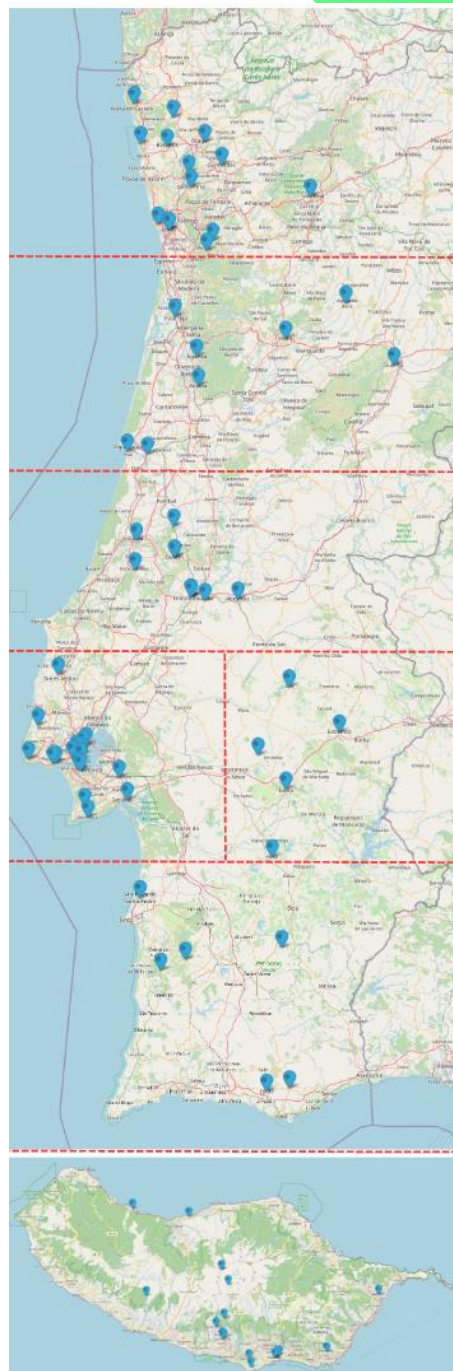

Calendário Regional da Madeira

A ser divulgado oportunamente pela AORAM.